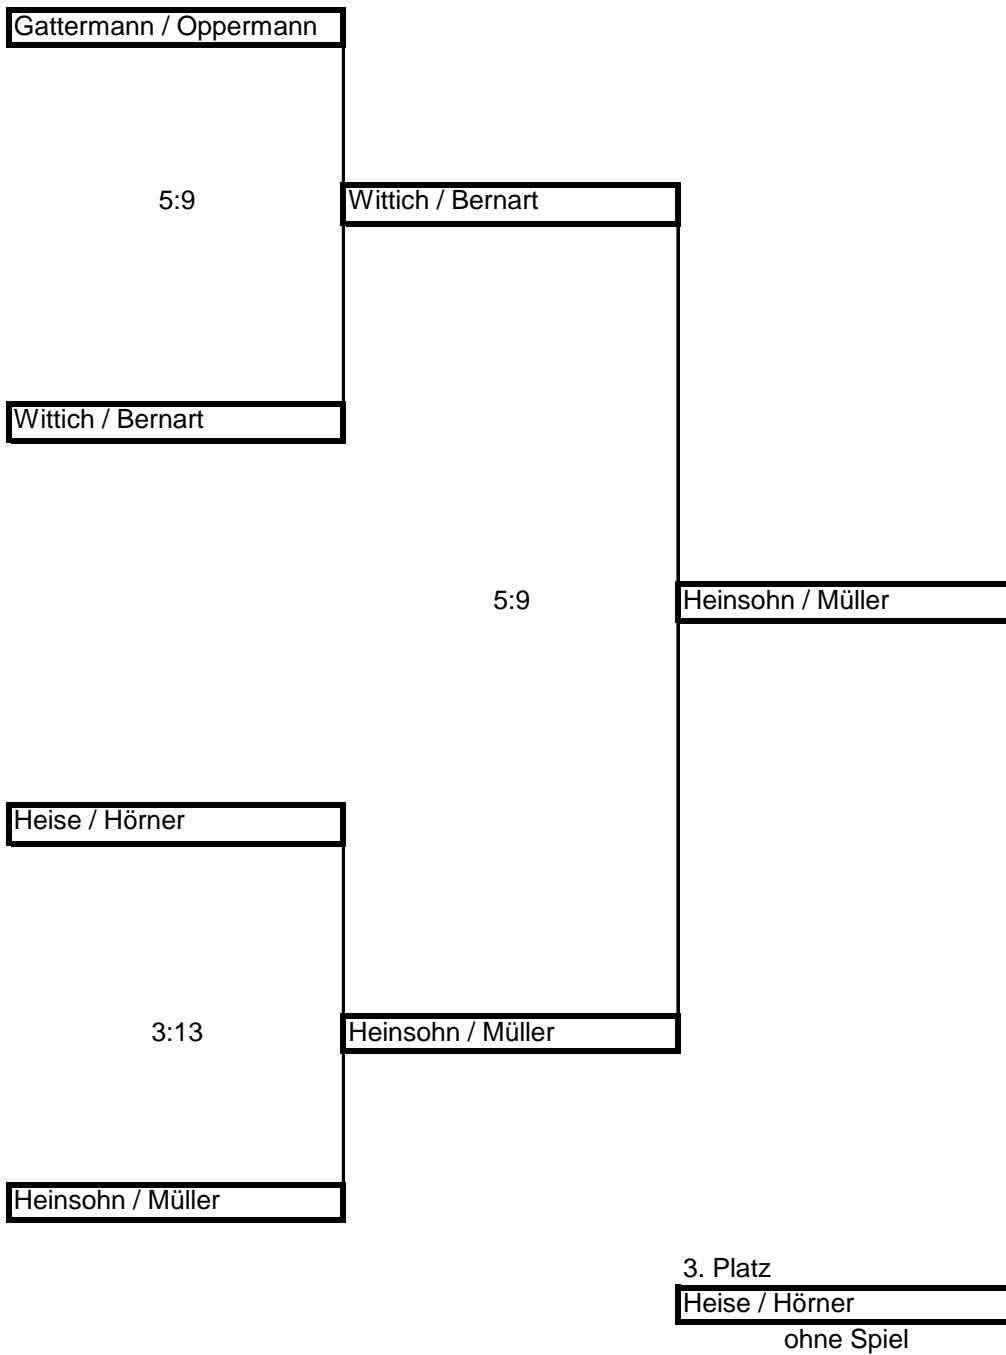

Mixed A Endrunde